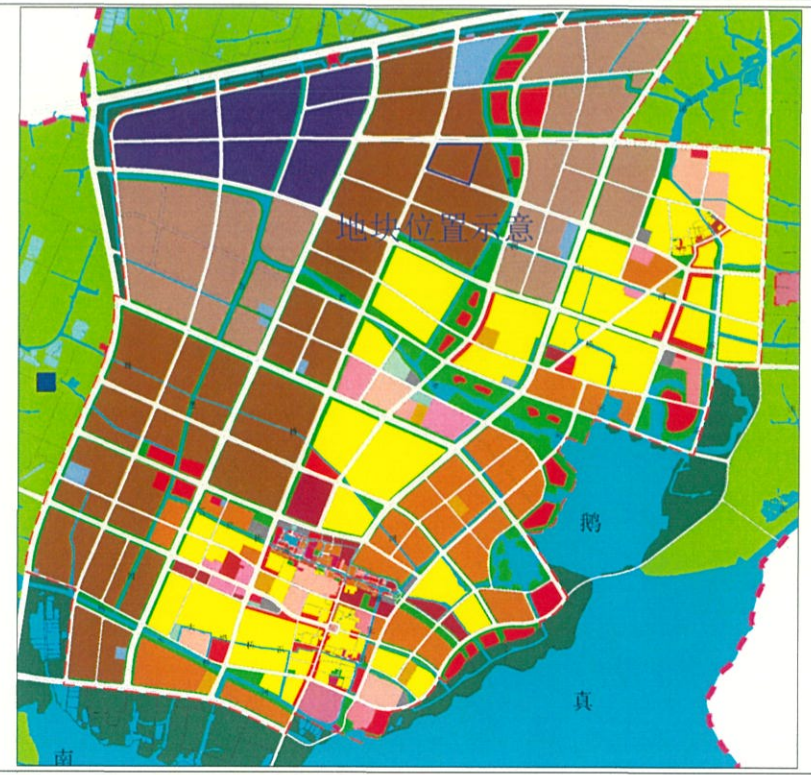

地块区位图

说明：
本地块一年内未签订国有土地使用权
出让合同的，地块规划图自行失效。

图 例

- 道路红线及中心线
- 高压线及高压控制走廊
- 可建设用地范围线
- 轨道交通控制线
- 建筑控制线
- 文物保护范围
- 高层建筑控制线
- 现状保留建筑
- 地下空间控制线
- 绿地范围
- 禁止机动车出入口控制线
- 尺寸标注
- 机动车开口方向
- 坐标标注

无锡市自然资源和规划局锡山分局地块规划图			
地块位置	新杨路-翰林路-甘西路-东风新能源		
地块名称	新杨路东、翰林路南地块	地块编号	XDG(XS)-2021-29号
所属行政区	锡山区	日期	2021年12月